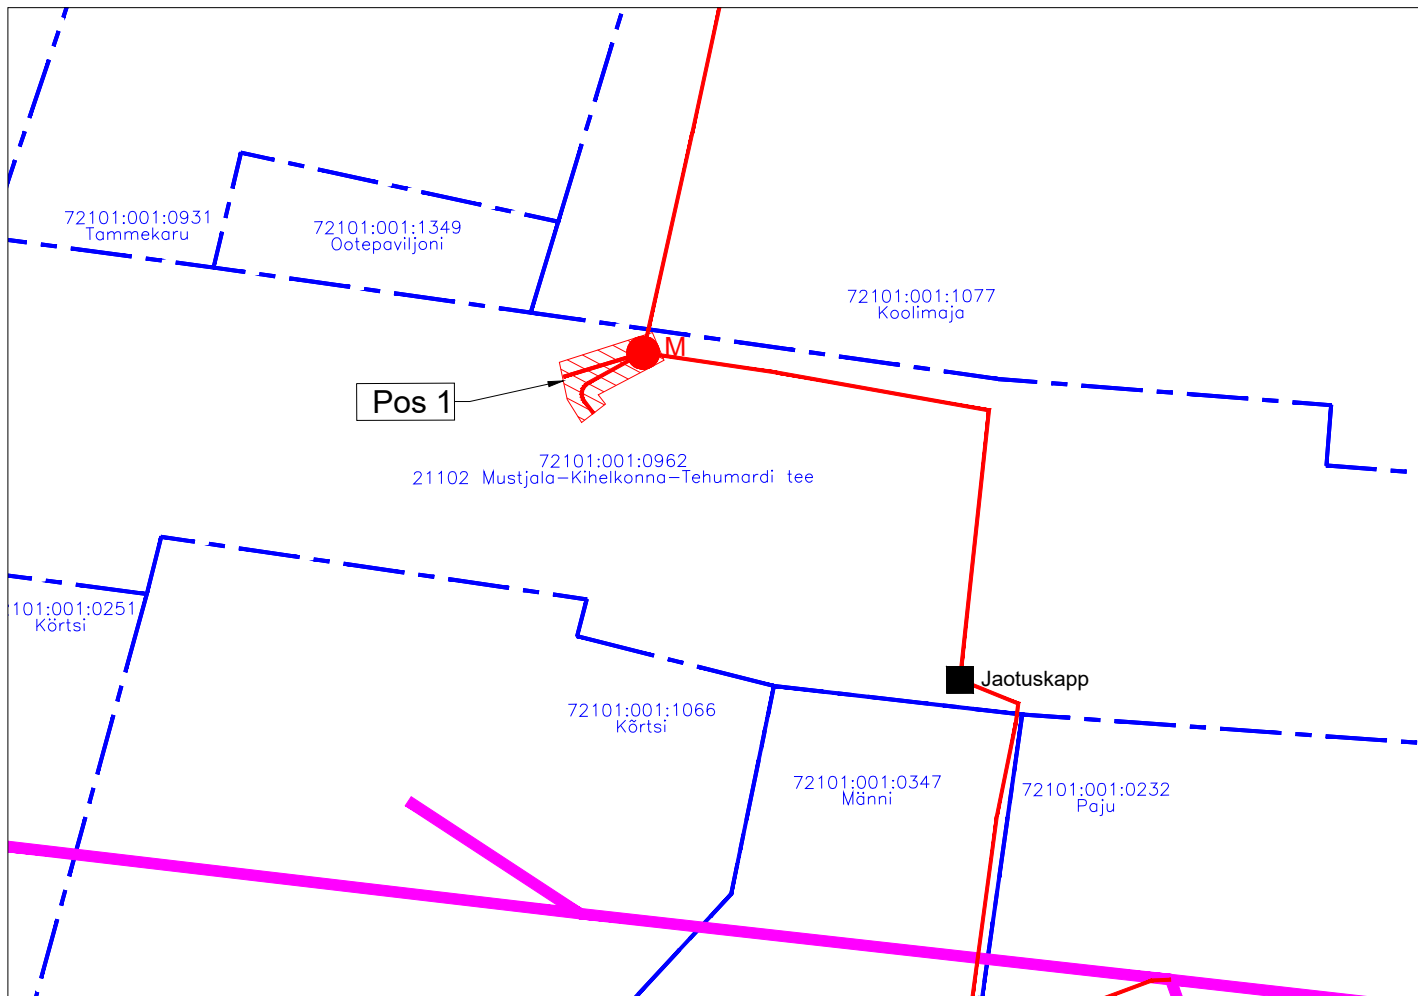

Isikliku kasutusõiguse seadmise plaan
Saaremaa vald, Tiirimetsa küla, 21102 Mustjala-Kihelkonna-Tehumardi tee
Katastri nr. 72101:001:0962
M 1:500

Töö tellija: Enefit Connect OÜ
Sidevõrgu projekteerimine ja ehitus
Saaremaa vallas (PE2023-16)
Eelprojekt - VT1893
Töö nr. 22-527
Koostas: Rauno Pärj
Hepta Group Energy OÜ projekteerija

TINGMÄRGID

- Katastripiir
- Projekteeritud side-õhuliin
- Projekteeritud sideliin maasisene
- Kasutusõiguse ala
- Projekteeritud sidekaev
- Projekteeritud side peajaotuskeskus

Jrk nr	IKÕ ala Pos nr (plaanil)	Kinnistu registriosa number	Katastriõksuse tunnus, nimi ja sihtotstarve;	Asukoht riigitee (nr ja nimi) suhtes (lõigu algus ja lõpp km);	Ala pindala ruutmeetrites m ²
1.	Pos 1	14340250	72101:001:0962 21102 Mustjala-Kihelkonna-Tehumardi tee Transpordimaa 100%	21102 Mustjala-Kihelkonna- Tehumardi tee km 45,13	20